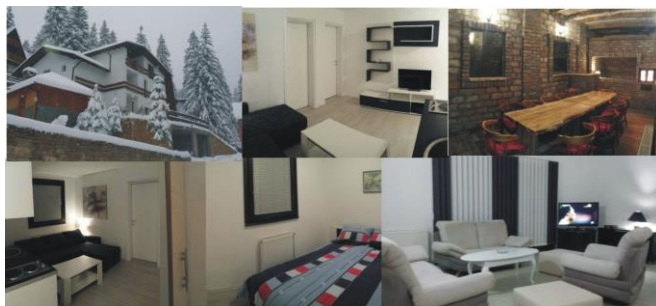

VLAŠIĆ ZIMA 2018/2019

**Super ponuda
apartmani Žera - Babanovac**

NAJAM APARTMANA VEĆ OD 98,00 KM za 4 osobe

Posebna akcija 4+1 (platiš 4 noćenja, 5-ta noć gratis)

Pogodnosti:

- Moderno opremljeni apartmani za 4 i 6 osoba
- Blizina glavnog skijališta (150 m)
- Centralno grijanje
- Besplatan parking uz objekt
- Besplatan Wi fi
- Popusti za ski -školu

„Vlašić smještaj“ najbolji izbor smještaja po povoljnim cijenama... Kontaktirajte nas putem FB i WEB-a.
www.vlasicsmjestaj.com

OPIS: Moderno opremljeni apartmani Žera nalaze se u centru Babanovca (Vlašić) na 150 m od centralnog platoa (Donji dio naselja Doline Panjeva na 130 m od hotela Blanca resort & Spa) i ski-staza. Kapacitet 3 apartmana: dva apartmana 2+2 (po 30 m²) i jedan četverokrevetni apartman sa dvije dvokrevetne spavaće sobe (35 m²).

Novo u ponudi je comfort apartman 4+2 (od 70 m²) sa dvije spavaće sobe, dnevnim boravkom, terpezarijom kupatilo. Opremljen sa LCD i besplatnim WI FI. Comfort apartman posjeduje i balkon.

Svaki apartman ima poseban ulaz, kupatilo, mini kuhinju i dnevnu sobu u jednoj cjelini (trosjed na razvlačenje) te spavaću sobu. Opremljeni su kablovskom TV i besplatnim WIFI. Objekt posjeduje zajedničku skijašnicu, veliki i komforan zajednički prostor za dnevni boravak (bilijar) kao i poseban zatvoreni prostor sa roštiljem za duženje koji u hodniku ima poseban wc i umivaonik. Parking; besplatan i neposredno je uz objekt za više vozila sa posebnim natkrivenim dijelom za dodatna dva vozila. Grijanje: centralno; Objekt posjeduje vlastite zalihe vode. Kućni ljubimci nisu dozvoljeni.